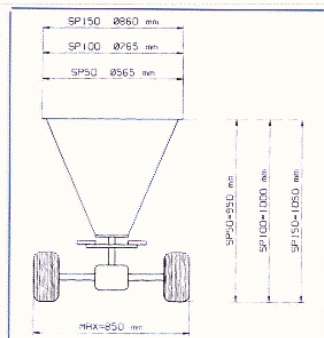

Vooraf afspraak **0476 68 28 97**

09 253 94 85

Vraag vooraf prijsofferte.

Zoutstrooiers

De volledige reeks van klein naar groot 36 kg -50 kg- 100 kg -160 kg -500 kg

XBIPS 36

XBIPS 36 SS

Zoutstrooier 50 - 100 - 150 liter
Epandeur du sel 50 - 100 - 150 litres